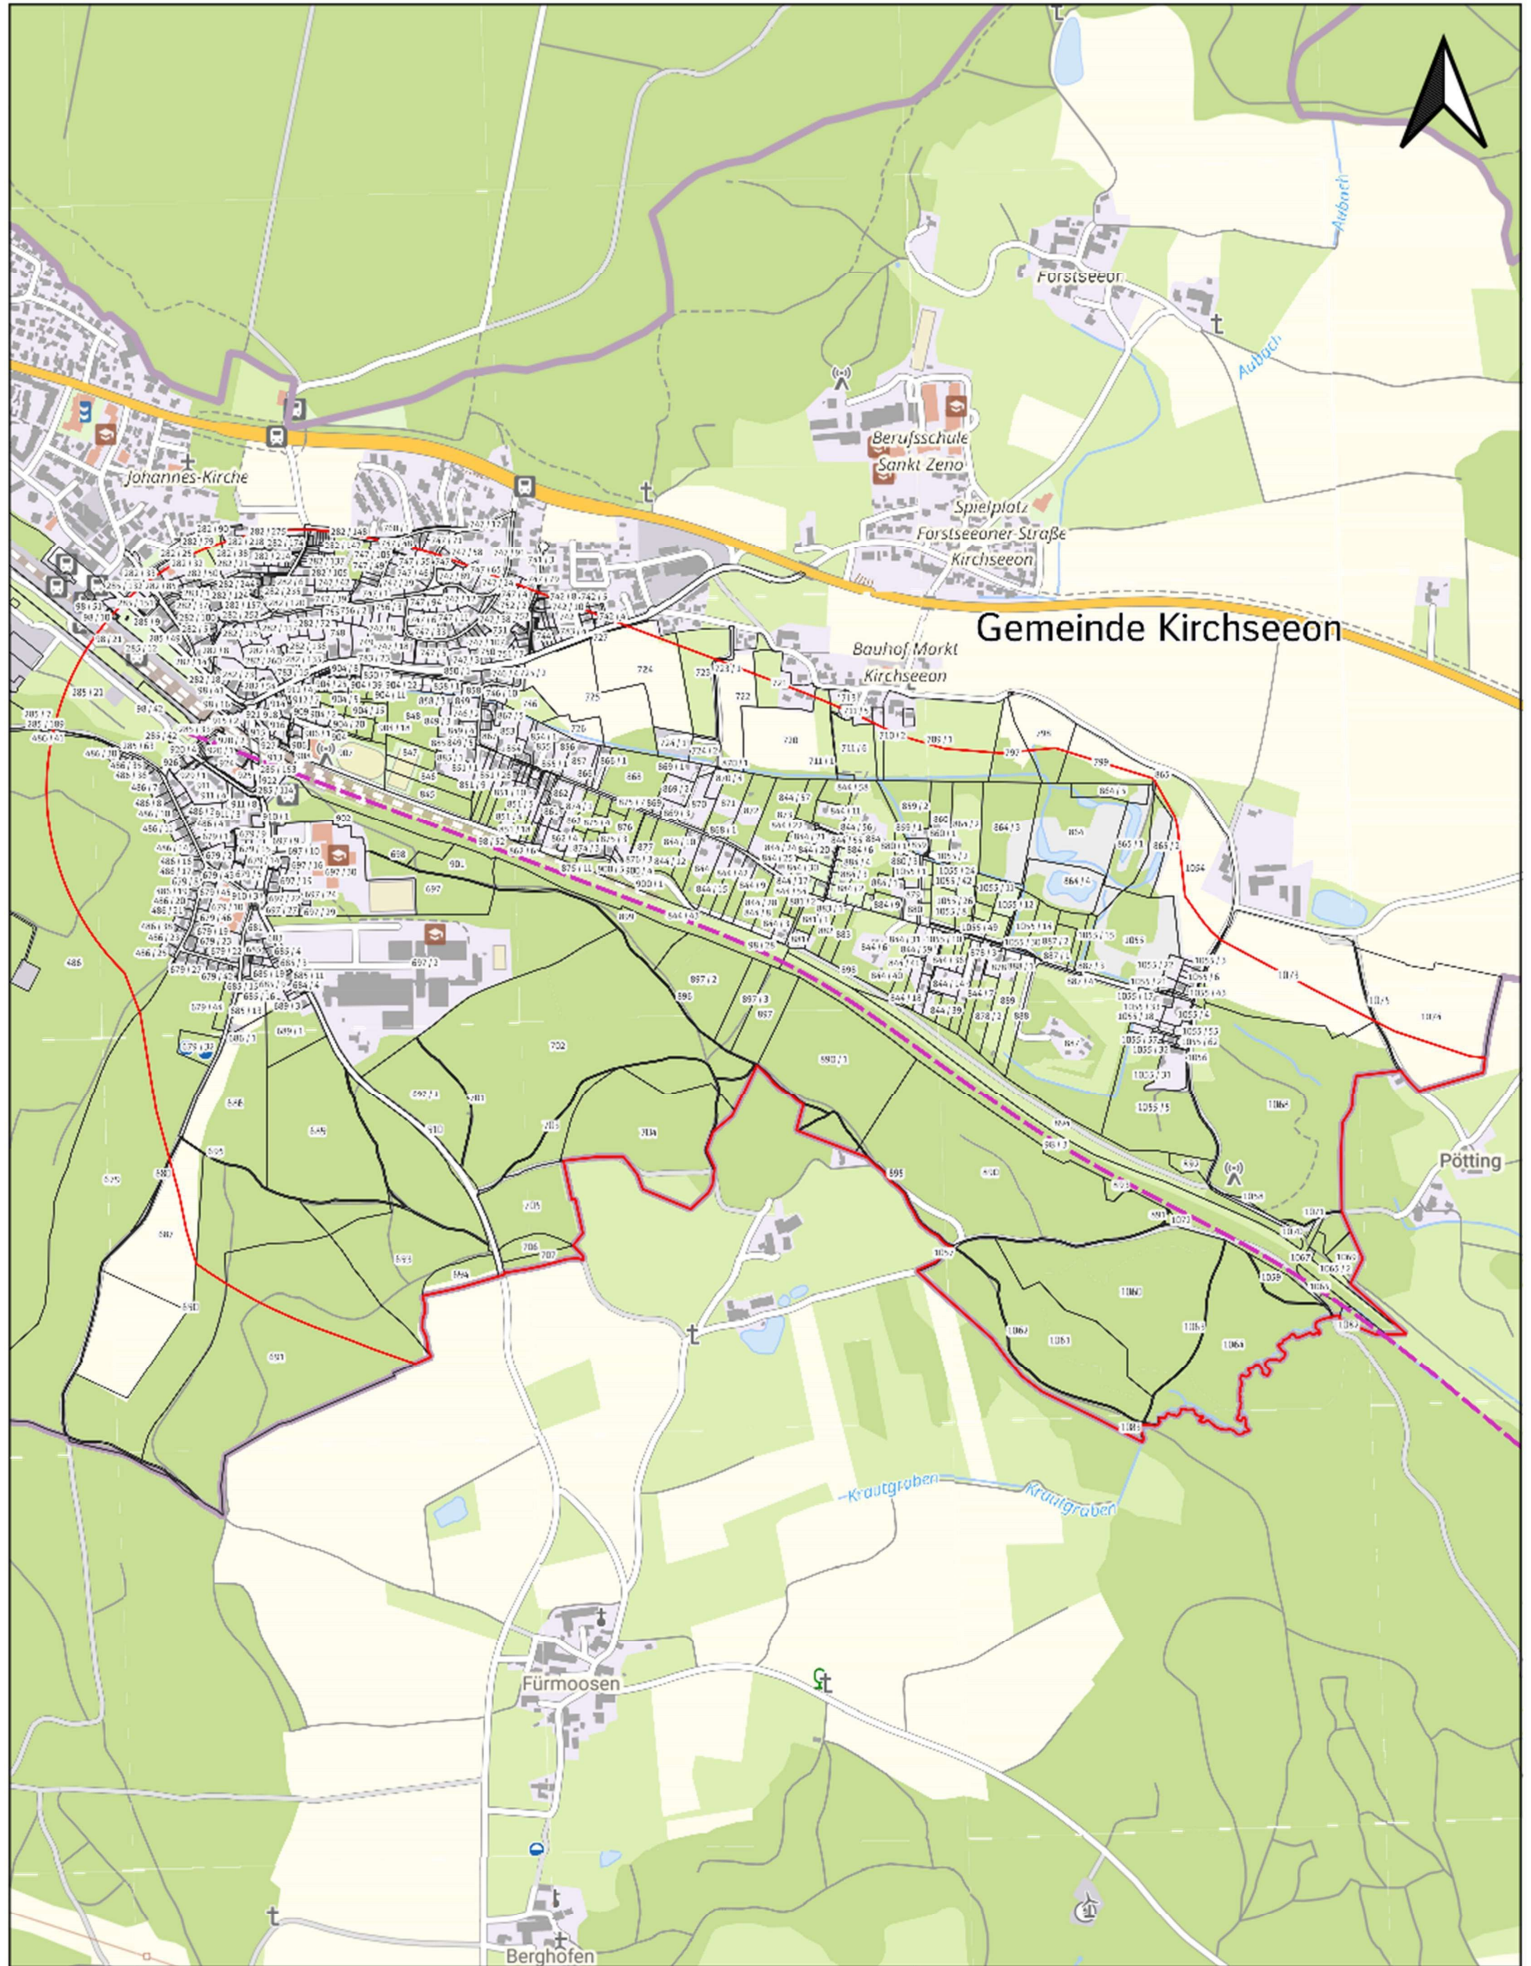

KARTIERUNGSARBEITEN FÜR DEN BRENNER-NORDZULAUF

Planersteller

DB InfraGO AG
Infrastrukturprojekte Suc
I.II-S-A-B
Prinzregentenstr. 5
83022 Rosenheim

03.12.2025

Legende

- Kartierbereich
- Flurstücksgrenzen
- ABS/NBS 36 Brenner-Nordzulauf
- Gemeindegrenzen

0 250 500 m

Projektname: Brenner-Nordzulauf
L13391_3_Plan 328